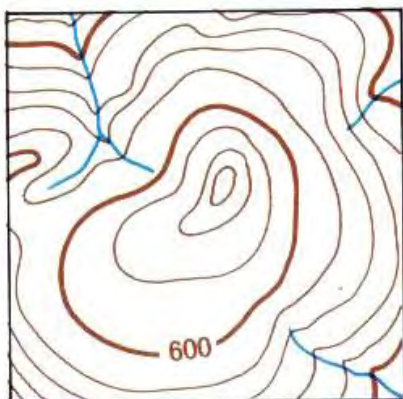

II nedelja

subota, 28.02.2015.

Lokacija: Kalemegdan, Prirodnjački muzej – košarkaški teren KK »Partizan«

11:00 - skup polaznika škole, evidentiranje polaznika

Praktični rad sa instruktorima:

- ponavljanje prethodnih nastavnih jedinica
- plan kretanja / izbor puta – varijante i napadne tačke
- linijski objekti
- orijentacija na kratkim distancama uz detaljno čitanje karte

nedelja, 01.03.2014.

Lokacija: Košutnjak, Fakultet Sporta i Fizičkog Vaspitanja

11: 00 - skup polaznika škole, evidentiranje polaznika

Praktični rad sa instruktorima

- ponavljanje prethodnih nastavnih jedinica
- granica vegetacije
- oblici reljefa / izohipse
- sigurnosni pravac/smer

III nedelja

subota, 07.03.2015.

Lokacija: Ušće, Muzej savremene umetnosti

11: 00 - skup polaznika škole, evidentiranje polaznika

Praktični rad sa instruktorima:

- kretanje po azimutu
- brojanje koraka, određivanje rastojanja
- utvrđivanje prethodno naučenog