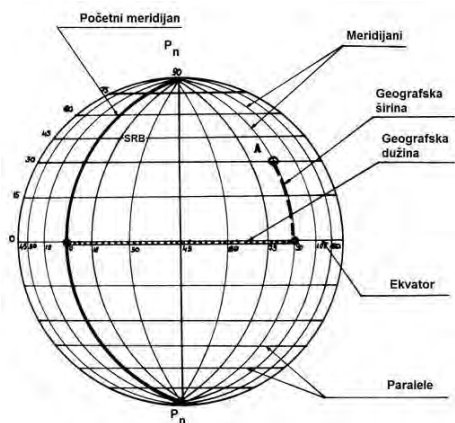

POBEDINA škola orijentacije za 2015. godinu

pod pokroviteljstvom
Orijentiring saveza Beograda i Planinarskog saveza Beograda

Škola je besplatna za sve polaznike do 27 godina starosti, ostali polaznici plaćaju 500,00 dinara za sve 3 nedelje koliko traje škola i završni ispit. Polaznici ne mogu biti mlađi od 9 godina.

I nedelja

subota, 21.02.2015.

Lokacija: Mačvanska 8, prostorije PK „Pobeda” i park kod Hrama Svetog Save

10:00-10:30 Skup polaznika škole, evidentiranje polaznika.

Otvaranje škole, upoznavanje sa programom, rukovodiocima, predavačima i instruktorima.

10:30-12:00 Predavanje:

- Orijentacija – uopšteno
- Planinarska orijentacija
- Orijentiring – sportska orijentacija

12:00-13:00 Prikazivanje snimljenih materijala

13:00 - 14:00 Praktični rad sa instruktorima:

- rad sa kartom parka kod Hrama Svetog Save
- određivanje stajne tačke u odnosu na objekte
- određivanje severa u odnosu na objekte
- prepoznavanje simbola sa karte u prirodi

nedelja, 22.02.2015.

Lokacija: Ada Ciganlija, restoran »Jezero«

11:00 – skup polaznika škole, evidentiranje polaznika

Praktični rad sa instruktorima:

- rad sa kartom
- orijentisanje karte pomoću objekata i pomoću kompasa
- kontrola orijentisanosti karte
- savijanje karte
- praćenje kretanja na karti palcem
- ustanovljavanje položaja na karti i u prirodi – stajna tačka
- prepoznavanje simbola sa karte u prirodi
- okretanje oko karte pri promeni pravca