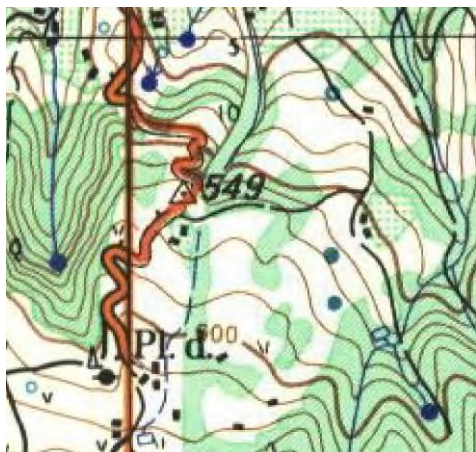

nedelja, 08.03.2015.

Lokacija: Avala, planinarski dom »Čarapičev brest«

11: 00 - skup polaznika škole, evidentiranje polaznika

Praktični rad sa instruktorima:

- ponavljanje prethodnih nastavnih jedinica
- izbor puta - varijante
- linijska orijentacija na osnovu zadatih kontrolnih tačaka
- napadna tačka, pomoćni orijentiri
- namerna greška

IV nedelja

subota, 14.03.2015. i nedelja 15.03.2015

Polaganje završnog ispita (dogovor tokom škole):

Teorijska predavanja

Teorijsko predavanje u prostorijama PK »Pobeda«: Termini će biti objavljeni tokom škole.

Šta posle?

Po uspešnom završetku škole orijentacije pozivamo vas:

- Da se prijavite za takmičenja iz orijentiringa u vašoj starosnoj kategoriji (detaljan pregled orijentiring takmičenja se nalazi u Pobedinom planu akcija za 2015)
- Da se priključite akcijama vezanim za planinarsku orijentaciju. Više preko [linka](#)