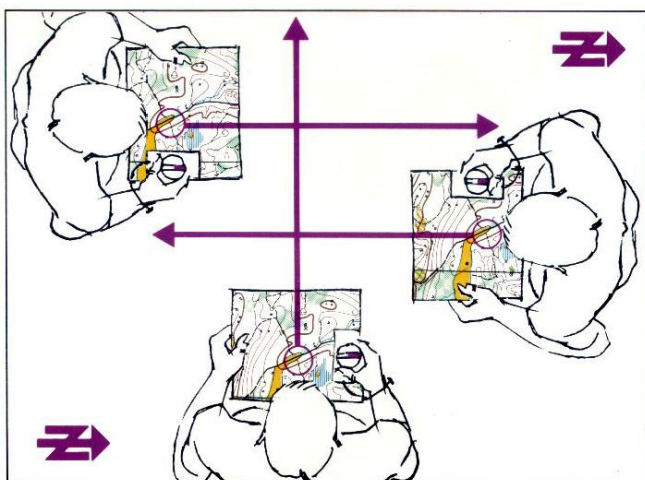

IV nedelja

Četvrtak, 03.03.2011.

Lokacija: prostorije PD«Pobeda«

19: 00 - skup polaznika škole,
evidentiranje polaznika

Predavanje:

- **Opasnosti u planini (subjektivne i objektivne)**
- **Pravilnik o organizaciji planinarskih orijentacionih takmičenja**
- **Upotreba GPS uređaja**

Praktični rad sa instruktorima:

Rešavanje zadataka sa takmičenja pomoću lenjira, šestara i uglomera.

V nedelja

subota, 12.03.2011.

Lokacija: Drugovac kod Smedereva

07:00 – окупљање и полазак аутобуса из Скерлићеве улице

Polaganje završnog ispita početnog kursa planinarske orijentacije.