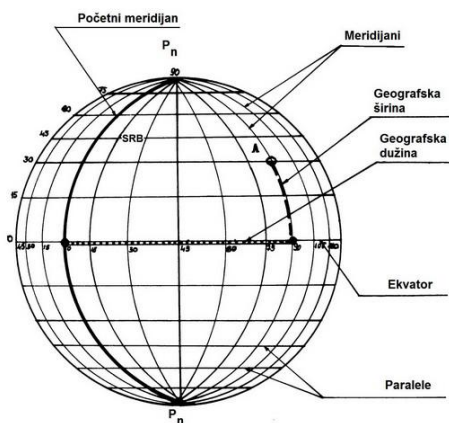

POBEDINA škola planinarske orijentacije za 2011.godinu pod pokroviteljstvom PSB

Škola je **besplatna** za sve polaznike. Traje 4 nedelje i završava se praktičnim ispitom.

I nedelja

Subota, 12.02.2011.

Lokacija: Mačvanska 8, prostorije planinarskog društva „Pobeda”

10:00-10:30 Skup polaznika škole, evidentiranje polaznika.

Otvaranje škole, upoznavanje sa programom, rukovodiocima, predavačima i instruktorima.

10:30-12:00 Predavanje:

- Orijentacija – uopšteno
  Vladislav Matković
- Planinarska orijentacija
  Vladimir Tokalić
- Orijentiring – sportska orijentacija
  Jelena Nikolić, Mrgud Pajko

12:00-13:00 Prikazivanje snimljenih materijala

13:00 - 14:00 Praktični rad sa instruktorima:

- **Osnovni elementi planinarske orijentacije**
- **Karta: razmera, ekvidistancija, kontrolne tačke, staze, simboli**
- **Kompas-određivanje severa u odnosu na objekte, sever na karti- magnetni sever**
- **Kontrolni karton**