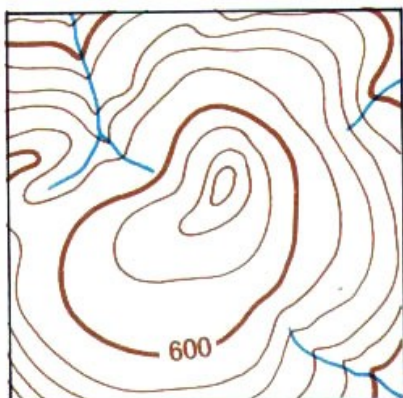

II nedelja

subota, 03.03.2012.

Lokacija: Kalemegdan, prirodnjački muzej

11:00 - skup polaznika škole, evidentiranje polaznika

Praktični rad sa instruktorima:

- ponavljanje prethodnih nastavnih jedinica
- plan kretanja / izbor puta – varijante i napadne tačke
- linijski objekti
- orijentacija na kratkim distancama uz detaljno čitanje karte

nedelja, 04.03.2012.

Lokacija: Košutnjak, trim staza

11: 00 - skup polaznika škole, evidentiranje polaznika

Praktični rad sa instruktorima

- ponavljanje prethodnih nastavnih jedinica
- granica vegetacije
- oblici reljefa / izohipse
- sigurnosni pravac/smer

III nedelja

subota, 10.03.2012.

Lokacija: Ušće, muzej Savremene umetnosti

11: 00 - skup polaznika škole, evidentiranje polaznika

Praktični rad sa instruktorima:

- kretanje po azimutu
- brojanje koraka, određivanje rastojanja
- utvrđivanje prethodno naučenog