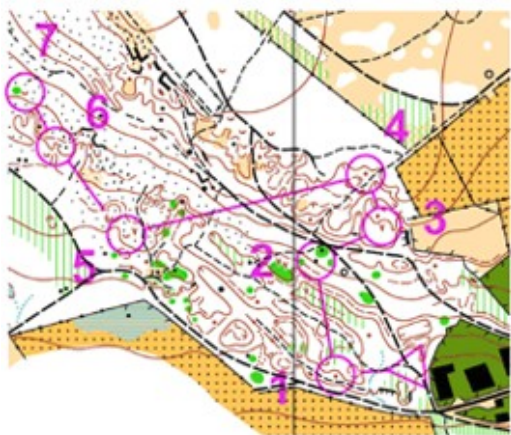

subota, 17.03.2012.

Zajednički odlazak na orijentiring takmičenje »KUP Novog Beograda« u organizaciji OK »Obilić«.

ili

nedelja, 18.03.2012.

Zajednički odlazak na orijentiring takmičenje »Dunavski KUP« u organizaciji OK »Neštin«.

Lokacija: Fruška gora - Rohalj baze.

Polaganje završnog ispita.

Teorijska predavanja

Planiraju se dva teorijska predavanja u prostorijama PD »Pobeda«:

sreda, 07.03.2012. 19:00

- **planinarska orijentacija:** rešavanje zadataka

sreda, 14.03.2012. 19:00

- **orijentiring:** opisi kontrola i priprema za takmičenje