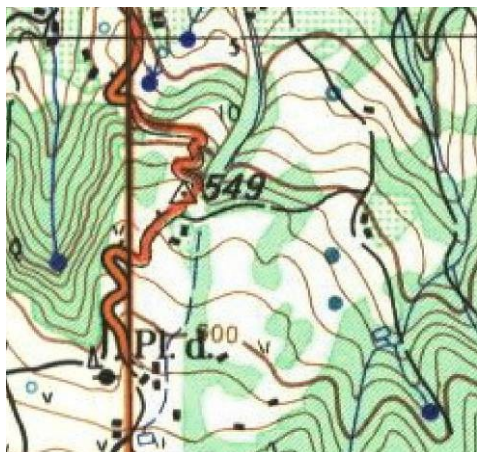

nedelja, 11.03.2012.

Lokacija: Avala, planinarski dom »Čarapićev brest«

11: 00 - skup polaznika škole, evidentiranje polaznika

Biće korišćene različite razmere karte:

- planinarska orijentacija 1:25000
- orijentiring: 1:10000

Praktični rada sa instruktorima:

- ponavljanje prethodnih nastavnih jedinica
- izbor puta - varijante
- linijska orijentacija na osnovu zadatih kontrolnih tačaka
- napadna tačka, pomoćni orijentiri
- namerna greška

IV nedelja