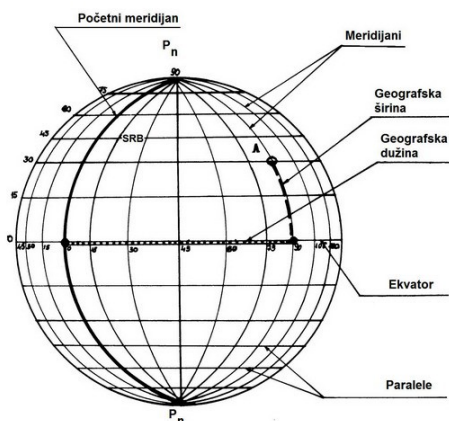

POBEDINA škola orijentacije za 2012. godinu pod pokroviteljstvom PSB i OSB

Škola je **besplatna** za sve polaznike. Traje 4 nedelje i završava se praktičnim ispitom.

I nedelja

subota, 25.02.2012.

Lokacija: Mačvanska 8, prostorije planinarskog društva „Pobeda” i park kod Hrama Svetog Save

10:00-10:30 Skup polaznika škole, evidentiranje polaznika.

Otvaranje škole, upoznavanje sa programom, rukovodiocima, predavačima i instruktorima.

10:30-12:00 Predavanje:

- Orijentacija – uopšteno
- Planinarska orijentacija
- Orijentiring – sportska orijentacija

12:00-13:00 Prikazivanje snimljenih materijala

13:00 - 14:00 Praktični rad sa instruktorima:

- rad sa kartom parka kod Hrama Svetog Save
- određivanje stajne tačke u odnosu na objekte
- određivanje severa u odnosu na objekte
- prepoznavanje simbola sa karte u prirodi

nedelja, 26.02.2012.

Lokacija: Ada Ciganlija, restoran »Jezero«

11:00 – skup polaznika škole, evidentiranje polaznika

Praktični rad sa instruktorima:

- rad sa kartom
- orijentisanje karte pomoću objekata i pomoću kompasa
- kontrola orijentisanosti karte
- savijanje karte
- praćenje kretanja na karti palcem
- ustanovljavanje položaja na karti i u prirodi – stajna tačka
- prepoznavanje simbola sa karte u prirodi
- okretanje oko karte pri promeni pravca