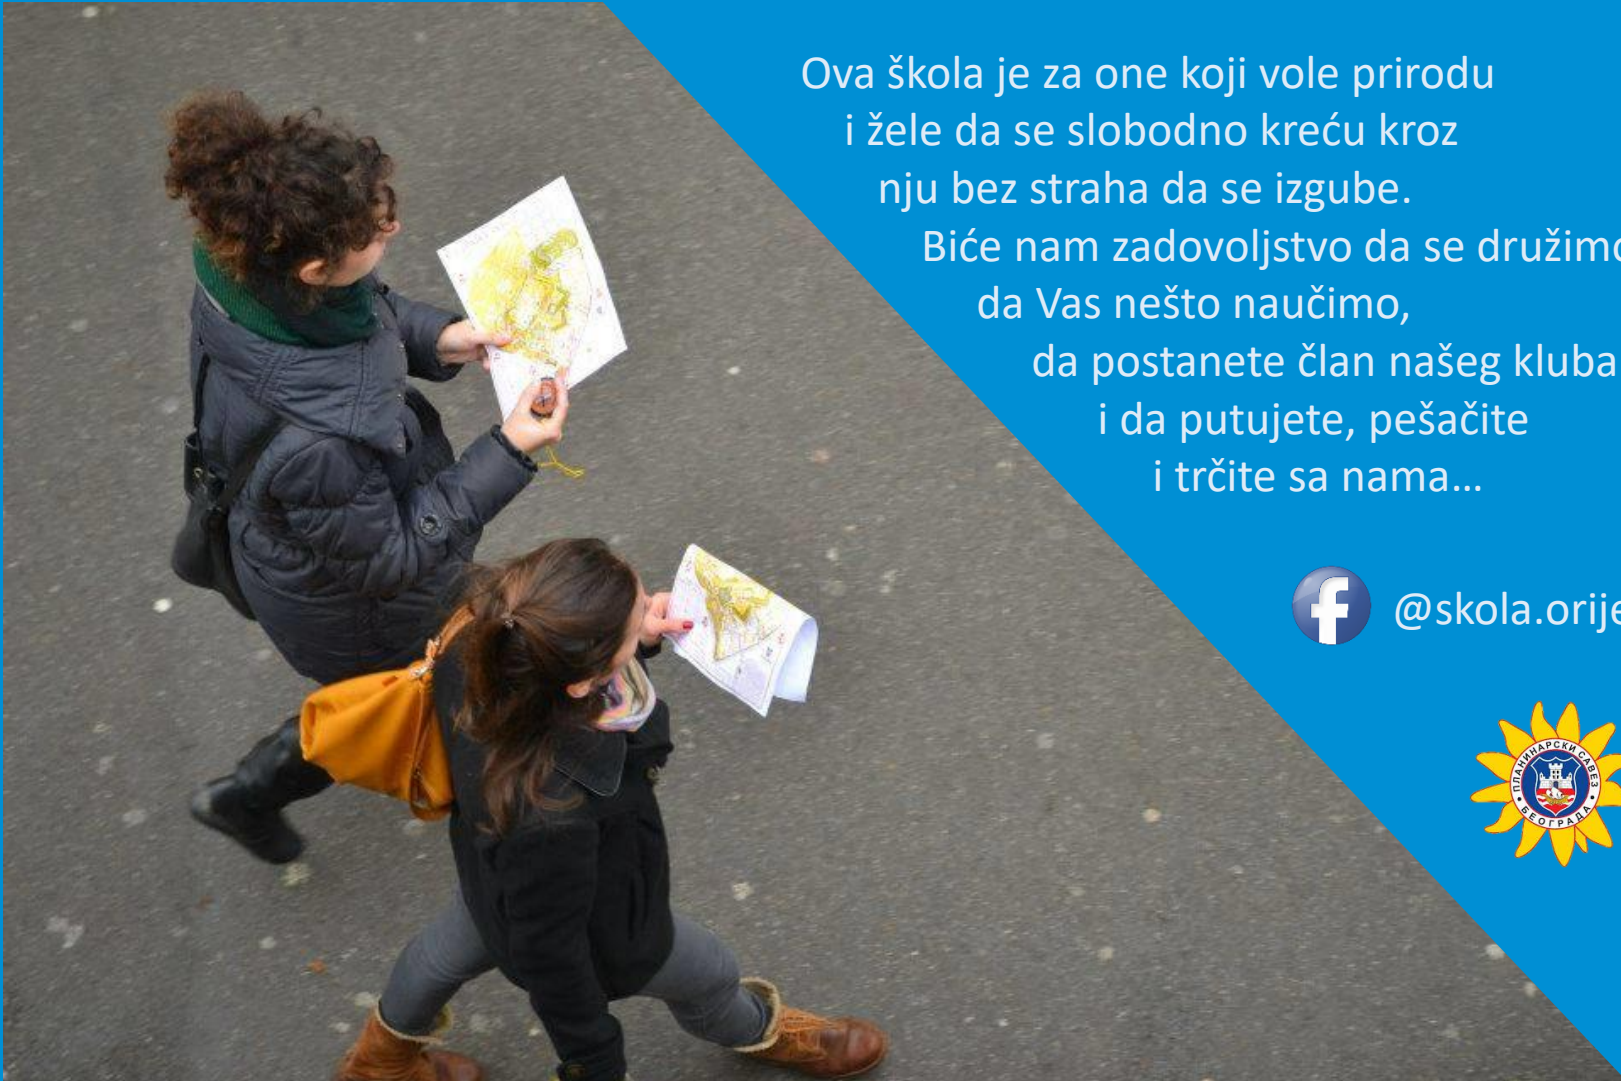

# POBEDINA ŠKOLA ORIJENTACIJE

2018

*pod pokroviteljstvom Planinarskog saveza Beograda*

Ova škola je za one koji vole prirodu  
i žele da se slobodno kreću kroz  
nju bez straha da se izgube.

Biće nam zadovoljstvo da se družimo,  
da Vas nešto naučimo,  
da postanete član našeg kluba  
i da putujete, pešačite  
i trčite sa nama...

@skola.orientacije