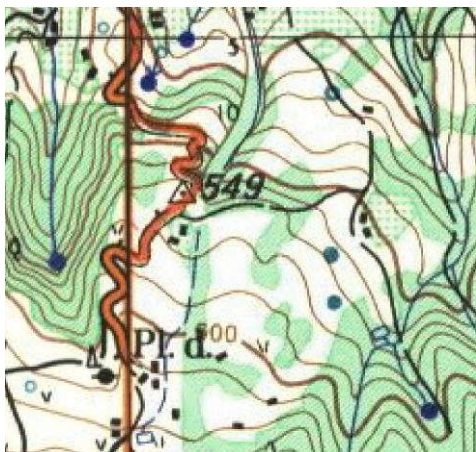

## IV nedelja

**subota, 13.03.2021.**

**Lokacija: Beograd, učesće na takmičenju Liga Beograda 1. kolo**

**09: 00** - skup polaznika škole, evidentiranje polaznika

- **Polaganje završnog ispita!**

## III

**Lokacija: Fruška gora, Stražilovo, planinarski dom**

**08:00** – polazak iz Beograda

**10: 00** - skup polaznika škole, evidentiranje polaznika

**Praktični rad sa instruktorima i polaganje:**

- Takmičenje u Planinarskoj orijentaciji
- Karta 1:25.000