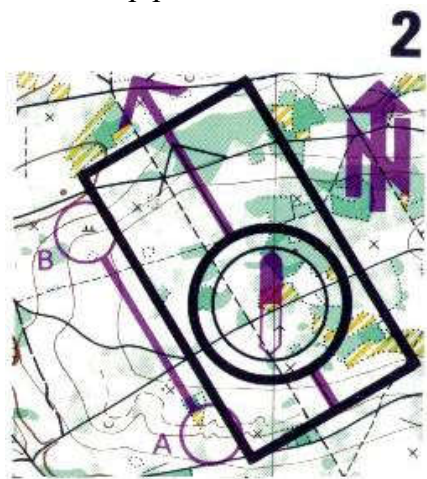

Praktični rad sa instruktorima:

- kretanje po azimutu
- brojanje koraka, određivanje rastojanja
- utvrđivanje prethodno naučenog

III nedelja

subota, 06.03.2021.

Lokacija: Košutnjak, Fakultet Sporta i Fizičkog Vaspitanja

11: 00 - skup polaznika škole, evidentiranje polaznika