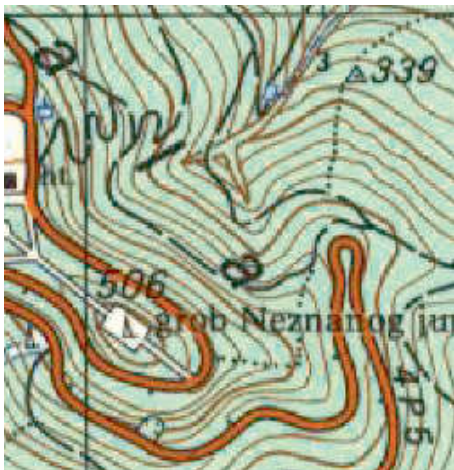

nedelja, 07.03.2021.

Lokacija: Avala – Čarapićev Brest

11: 00 - skup polaznika škole, evidentiranje polaznika

Praktični rad sa instruktorima:

Orijentiring:

- ponavljanje prethodnih nastavnih jedinica
- izohipse i reljef
- izbor puta - varijante
- napadna tačka, pomoćni orijentiri
- namerna greška

Planinarska orijentacija:

- Karta 1:25.000
- Prelazak staze sa instruktorom

IV nedelja

subota, 13.03.2021.

Lokacija: Beograd, učesće na takmičenju Liga Beograda 1. kolo

09: 00 - skup polaznika škole, evidentiranje polaznika