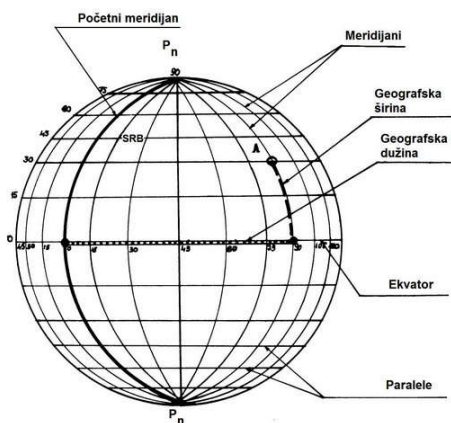

# POBEDINA škola orijentacije za 2021. godinu

pod pokroviteljstvom  
Planinarskog saveza Beograda

Škola je **besplatna** za sve polaznike **do 18 godina** starosti, polaznici **od 19 do 27 godina** plaćaju **500 din**, a stariji **od 27 godina 1000,00 din** za sve 4 nedelje koliko traje škola i završni ispit.  
**Polaznici ne mogu biti mlađi od 9 godina.**

## I nedelja

**subota, 20.02.2021.**

**Lokacija: Mačvanska 8, prostorije PSK „Pobeda” i park kod Hrama Svetog Save**

**I grupa (polaznici od 9 do 14 godina i roditelji):**

**09:00-09:30** Evidencija polaznika