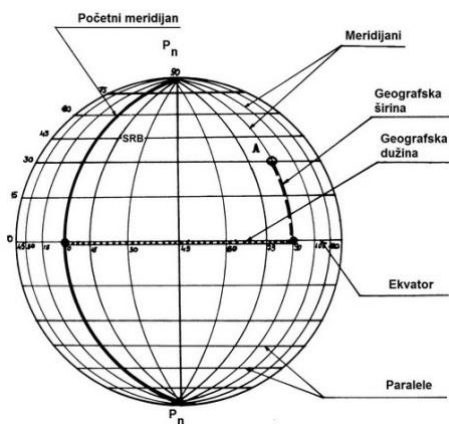

POBEDINA škola orijentacije za 2026. godinu

pod pokroviteljstvom
Planinarskog saveza Beograda

Cena škole:

- godište 2016.-2012. - 1000din
- godište 2011.-2008. - 2000 din
- godište 2007. i stariji - 3000 din

I nedelja

Subota, 21.02.2026.

Lokacija: Mačvanska 8, prostorije PSK „Pobeda” i park kod Hrama Svetog Save

I grupa (polaznici od 10 do 14 godina i roditelji):

09:00-09:30 Evidencija polaznika

09:30-10:00 Predavanje

10:30-12:00 Praktični rad

II grupa (polaznici stariji od 14 godina):

10:30-11:00 Evidencija polaznika

11:00-11:30 Predavanje

11:30-13:00 Praktični rad

Predavanje:

- Orijentacija – uopšteno
- Planinarska orijentacija
- Orijentiring – sportska orijentacija

Praktični rad sa instruktorima:

- rad sa kartom parka kod Hrama Svetog Save
- određivanje stajne tačke u odnosu na objekte
- određivanje severa u odnosu na objekte
- prepoznavanje simbola sa karte u prirodi

Nedelja, 22.02.2026.

Lokacija: Ada Ciganlija, restoran »Jezero by Azzaro«

11:00 – skup polaznika škole i evidentiranje